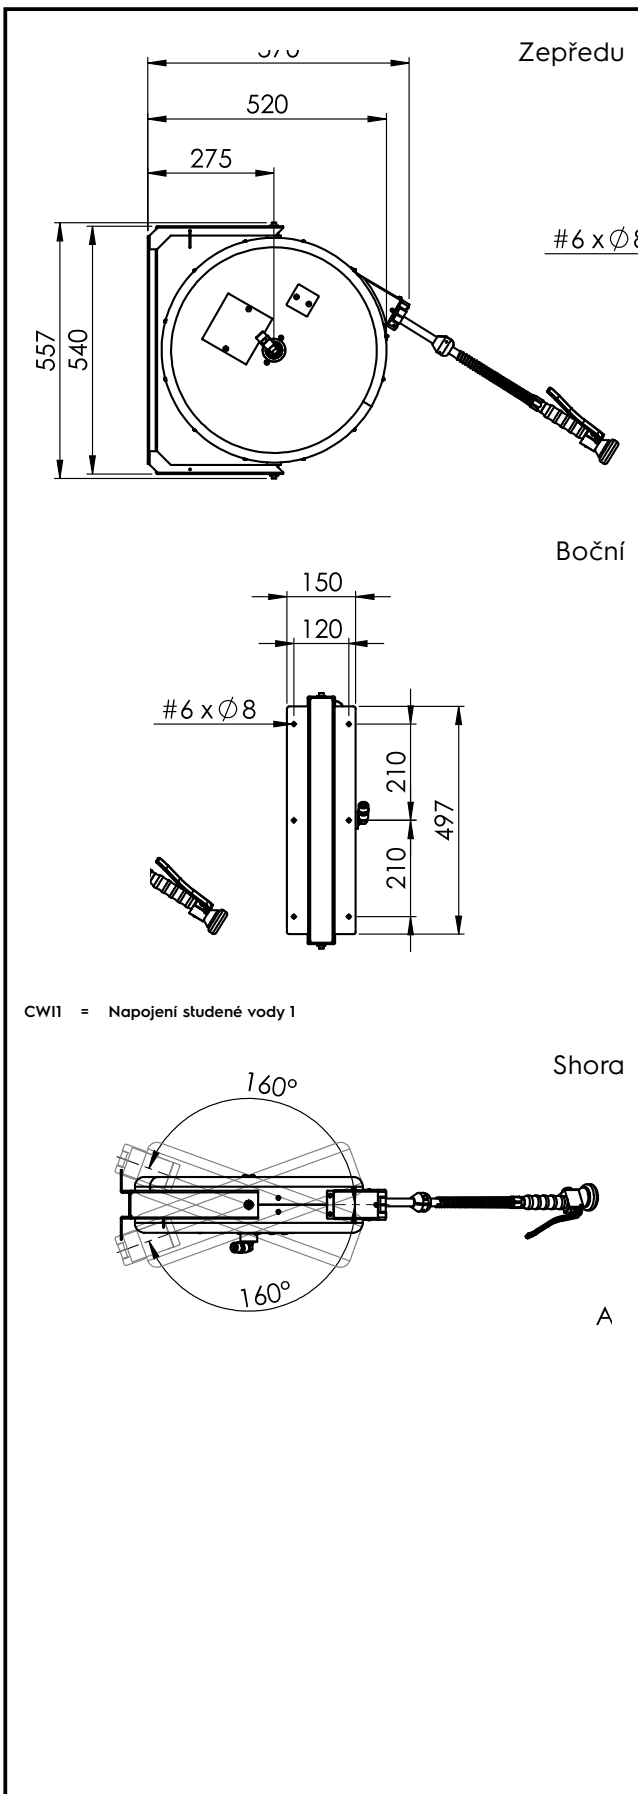

Příslušenství MaxiReel samonavíjecí hadice s pistolí, 15m

POL. #: _____

MODEL #: _____

PROJEKT # _____

SIS # _____

AIA # _____

855321 (MRM15)

Maxireel - samonavíjecí hadice s pistolí, 15m, 1/2". Pro instalaci na zeď. Provozní teplota koncové pistole do 40°C, hadice do 90°C. V případě potřeby používání vody s teplotou nad 40°C (max. do 90°C) lze objednat i provedení koncovky do 90°C.

Zkrácená specifikace

Položka č. _____

Pro instalaci na zeď.

Provozní teplota koncové pistole do 40°C, hadice do 90°C.

Hlavní funkce a vlastnosti

- Gumová hadice se stříkáckí pistolí: provozní teplota koncové pistole do 40°C, hadice do 90°C. V případě potřeby používání vody s teplotou nad 40°C (max. do 90°C) lze objednat i provedení koncovky do 90°C.
- Odnímatelná stříkáckí pistole s plastovou rukojetí a nastavitelným paprskem vody.
- Délka hadice: 15m.
- Max. provozní teplota vody: hadice do 90°C, pistole do 40°C (lze objednat i pro 90°C).

Konstrukce

- Hadicový naviják v uzavřeném nerezovém bubnu.
- Konstrukce bubnu výhradně z ušlechtilé nerez oceli AISI 304.
- Pružinový navíječ hadice je vybaven blokovacím mechanismem.
- Naviják je opatřen nerezovým otočným držákem pro montáž na zeď.
- Provozní tlak: min. 1 bar / max. 9 barů.
- Průtok vody: 13,5 l/min při tlaku 3 bary.

SCHVÁLENO: _____

Voda:

Voda SV/TV velikost trubky:

855321 (MRM15) G ½

Tlak, bar Min/Max: 1

Hlavní informace

Vnější rozměry, Šířka	150 mm
Vnější rozměry, Hloubka	570 mm
Vnější rozměry, Výška	557 mm
Netto váha:	ISO 9001; ISO 14001 kg